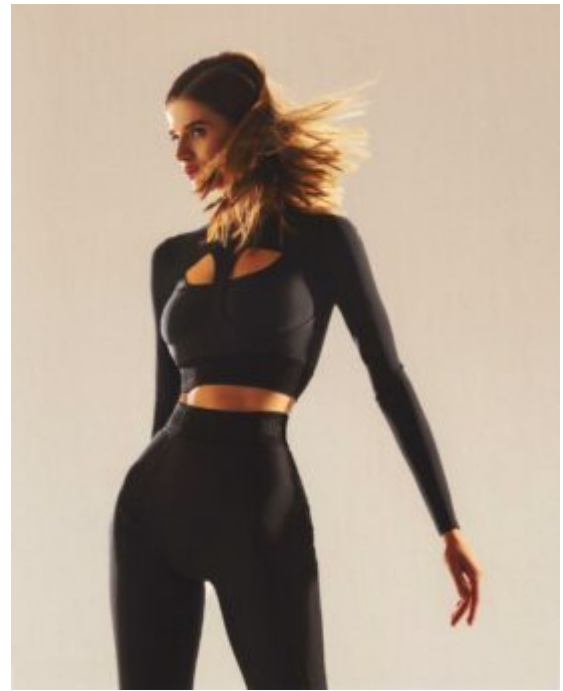

TRUE MODELS

Elena Panowikova

175 | 82 / 59 / 86 / 38.5 | Dark Blond / Green Gray

TRUE MODELS

Elena Panowikova

175 | 82 / 59 / 86 / 38.5 | Dark Blond / Green Gray

TRUE MODELS

Elena Panowikova

175 | 82 / 59 / 86 / 38.5 | Dark Blond / Green Gray

TRUE MODELS

Elena Panowikova

175 | 82 / 59 / 86 / 38.5 | Dark Blond / Green Gray

TRUE MODELS

Elena Panowikova

175 | 82 / 59 / 86 / 38.5 | Dark Blond / Green Gray

TRUE MODELS

Elena Panowikova

175 | 82 / 59 / 86 / 38.5 | Dark Blond / Green Gray

TRUE MODELS