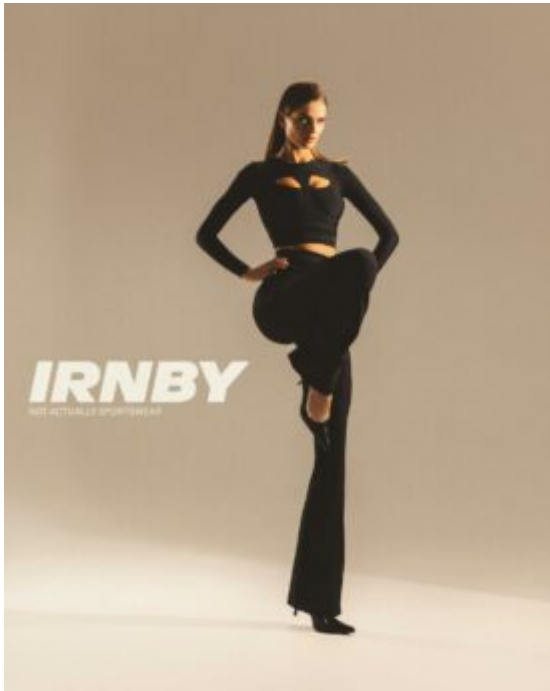

TRUE MODELS

Elena Panowikova

175 | 82 / 59 / 86 / 38.5 | Dark Blond / Green Gray

TRUE MODELS

Elena Panowikova

175 | 82 / 59 / 86 / 38.5 | Dark Blond / Green Gray

TRUE MODELS

Elena Panowikova

175 | 82 / 59 / 86 / 38.5 | Dark Blond / Green Gray

TRUE MODELS

Elena Panowikova

175 | 82 / 59 / 86 / 38.5 | Dark Blond / Green Gray

TRUE MODELS

Elena Panowikova

175 | 82 / 59 / 86 / 38.5 | Dark Blond / Green Gray

TRUE MODELS

Elena Panowikova

175 | 82 / 59 / 86 / 38.5 | Dark Blond / Green Gray

TRUE MODELS