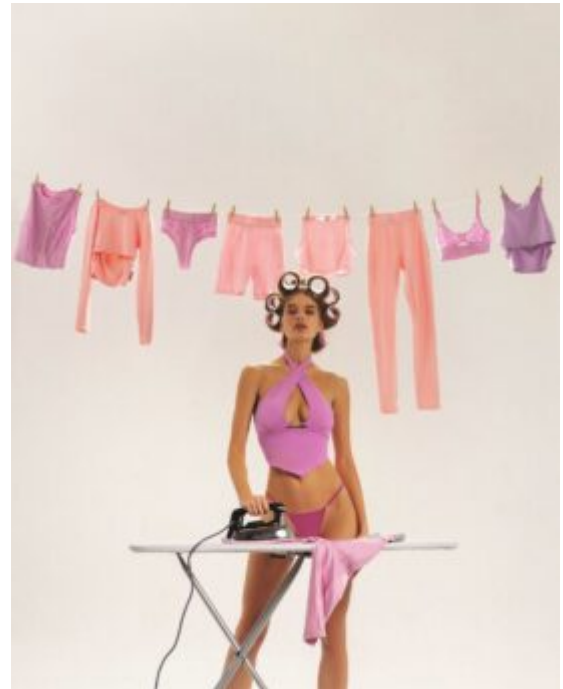

175 | 82 / 59 / 86 / 38.5 | Dark Blond / Green Gray

TRUE MODELS

Elena Panowikova

175 | 82 / 59 / 86 / 38.5 | Dark Blond / Green Gray

TRUE MODELS

Elena Panowikova

175 | 82 / 59 / 86 / 38.5 | Dark Blond / Green Gray